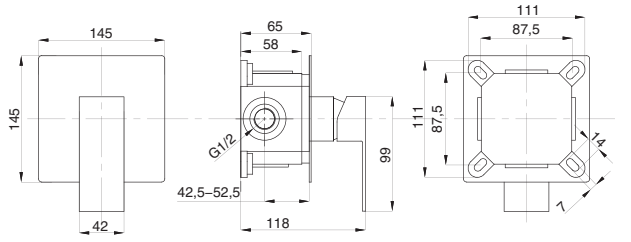

# CUBE

Душевая система встраиваемая  
серия: CUBE  
арт. **PSM-CB-01**  
материал: Латунь  
картридж: 35мм.  
количество выходов: 1  
тип: См-ДшОРЗШт

Душевая система встраиваемая  
серия: CUBE  
арт. **PSM-CB-02**  
материал: Латунь  
картридж: 35мм.  
дивертор: керамический  
двухдиапазонный  
количество выходов: 2  
тип: См-ДшОРЗШтШл