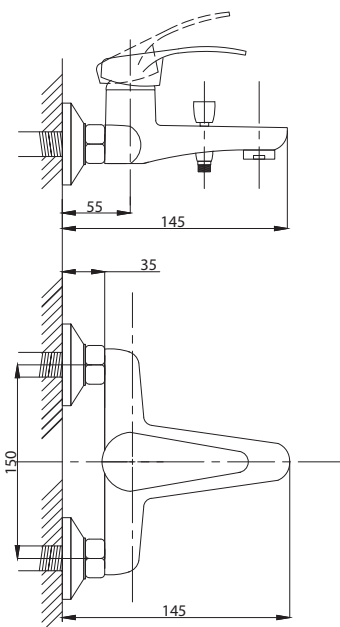

99

серия КОМПЛЕКТАЦИЯ

Смеситель для ванны  
серия: КОМПЛЕКТАЦИЯ  
арт. **PSM-104-1**  
материал: Латунь  
картридж: 35мм.  
дивертор: Вытяжной  
эксцентрики: Евро  
тип: См-ВОРНШЛА

Смеситель для ванны  
с душем  
серия: КОМПЛЕКТАЦИЯ  
арт. **PSM-104-2**  
материал: Латунь  
картридж: 35мм  
дивертор: Керамический  
эксцентрики: Евро  
тип: См-ВУОРНШЛА