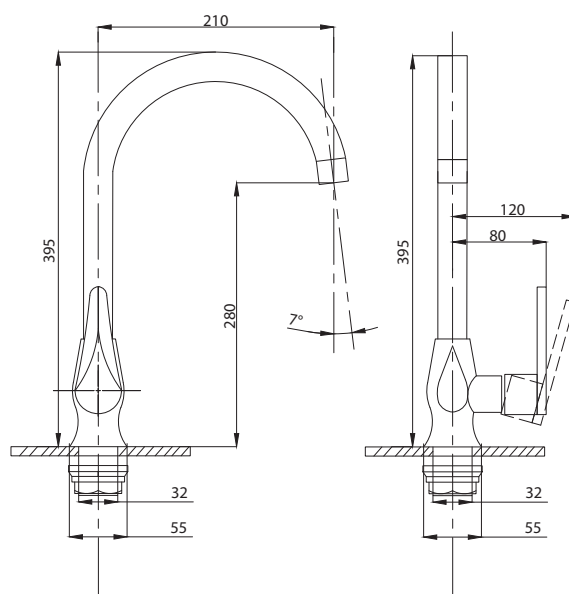

# серия STEEL

Смеситель  
для ванны с душем  
серия: STEEL  
арт. **PSM-300-1**  
материал:  
Нерж. сталь AISI 304  
картридж: 35мм  
дивертор: вытяжной  
эксцентрики: Евро  
тип: См-ВОРНШЛА

Смеситель для кухни  
серия: STEEL  
арт. **PSM-300-3**  
материал:  
Нерж. сталь AISI 304  
картридж: 35мм  
гибкая подводка: 44см.  
тип: См-МОЦБА