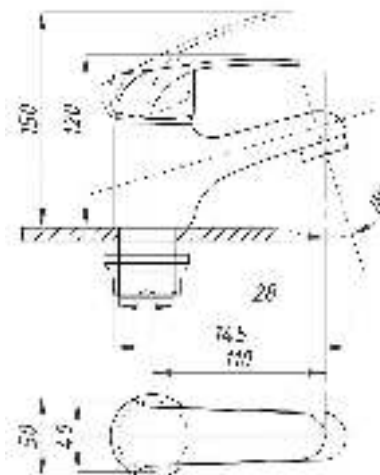

Смеситель для раковины
серия: ProfECO
арт. **PSM-747-037**
материал: Латунь
картридж: 40мм
гибкая подводка: нет
тип: См-УмоЦБА