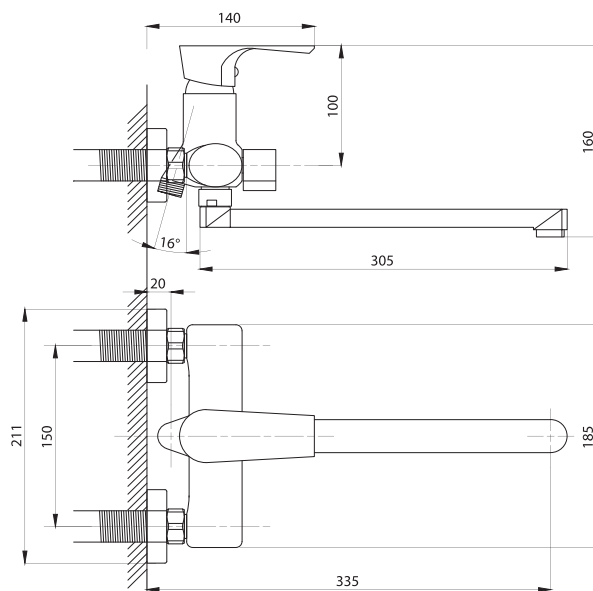

Смеситель для ванны с душем
серия: ЭЛИТ
арт. **PSM-100-2**
материал: Латунь
картридж: 35мм
дивертор: керамический
эксцентрики: Евро
тип: См-ВУОРНШЛА

Смеситель для ванны с душем
серия: ЭЛИТ
арт. **PSM-100-2-ST**
материал: Латунь
картридж: 35мм
дивертор: керамический
эксцентрики: Евро
тип: См-ВУОРНШЛА