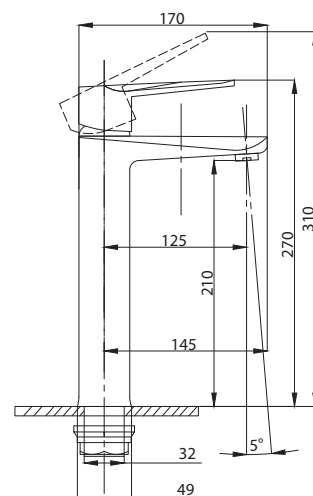

Смеситель для раковины  
серия: STEEL  
арт. **PSM-301-5**  
материал:  
Нерж. сталь AISI 304  
картридж: 35мм  
гибкая подводка: 40см.  
тип: См-УМОЦБА

Смеситель для раковины  
серия: STEEL  
арт. **PSM-301-6**  
материал:  
Нерж. сталь AISI 304  
картридж: 35мм  
гибкая подводка: 40см.  
тип: См-УМОЦБА